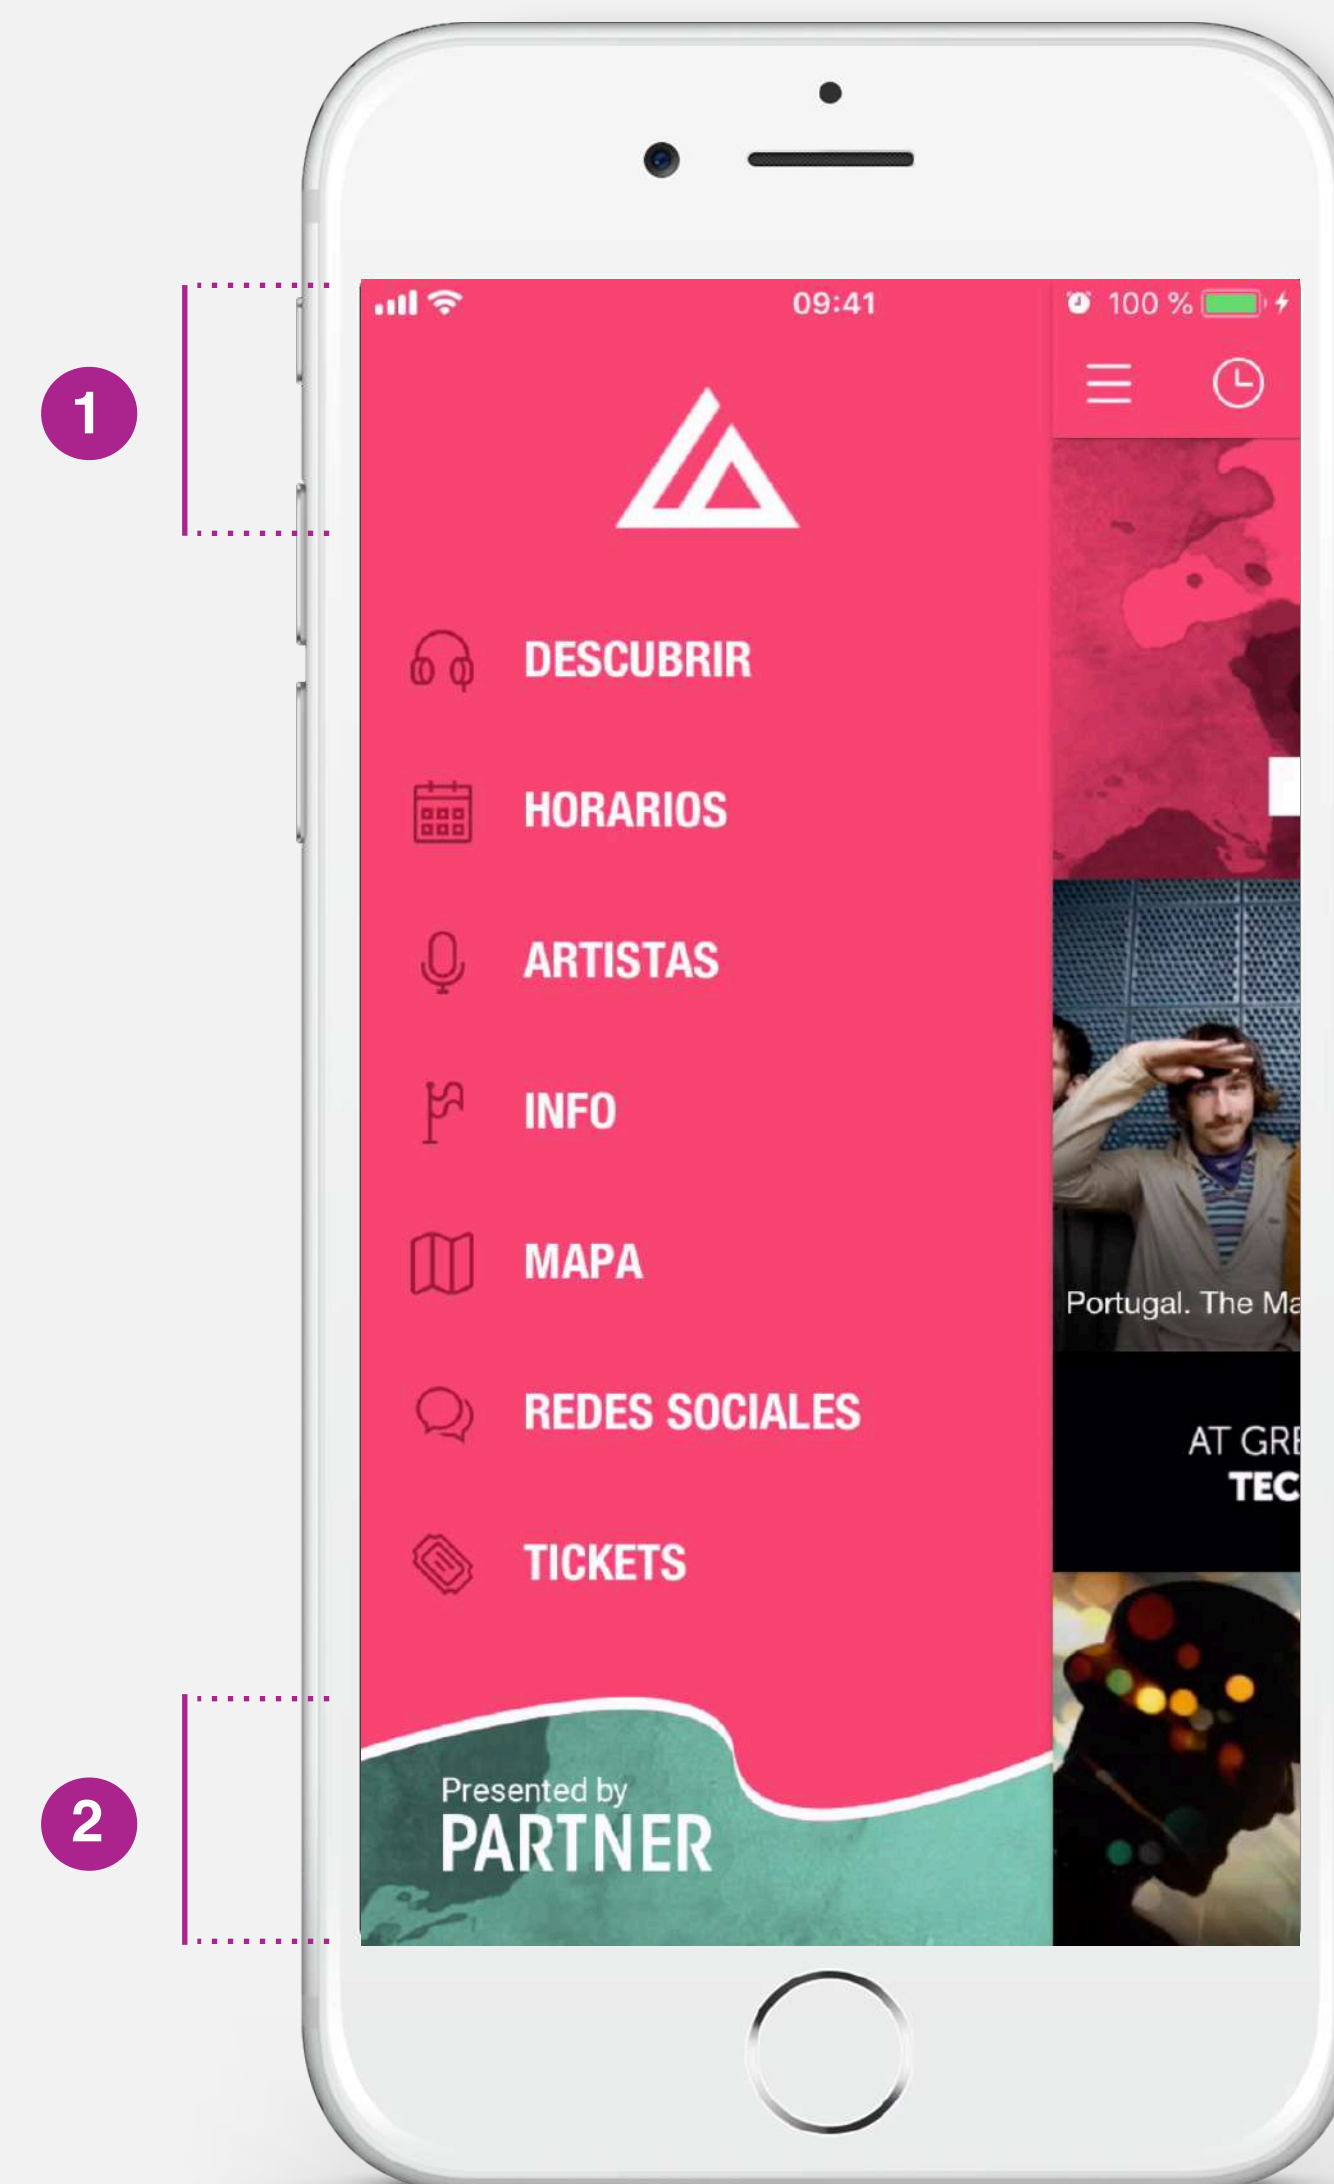

REQUERIMIENTOS GRÁFICOS

MENÚ DE LA IZQUIERDA DIY

MENÚ DE LA IZQUIERDA

1 El encabezado

ESPECIFICACIONES

Formato	PNG	
Tamaño	Ancho max 640px	Altura max 240px

2 Pie de página (altura máxima)

ESPECIFICACIONES

Formato	PNG	
Tamaño	Ancho max 552px	Altura max 240px

EL ENCABEZADO

1 Logotipo en la barra de navegación

ESPECIFICACIONES

Formato	PNG		
Tamaño	Ancho 200px	Altura 88px	Tamaño máximo 400 x 176px

2 El encabezado del Discover (Tamaño mínimo)

ESPECIFICACIONES

Formato	PNG			
Tamaño	Ancho 640px	Altura 240px	Tamaño mínimo 640 x 20px	Tamaño máximo 640 x 1000px

IMPORTANTE

- Se puede actualizar el encabezado del Discover cuando lo desee haciendo clic en “Publicar” desde el CMS.
- Se puede usar el encabezado de Discover de varias maneras: Anunciar las fechas del evento, venta de entradas, concurso, merchandising, visibilidad para los patrocinadores ...

COLORES

Hay que elegir entre tres colores globales:

- 1 Fondo** (El color se usará para el fondo de la aplicación)
- 2 Acento** (El color se usará para las estrellas favoritas, enlaces "localizar", botones "Compartir", pins en los mapas)
- 3 Barra del menú** (El color se usará para el fondo de la barra de menú disponible en toda la aplicación)