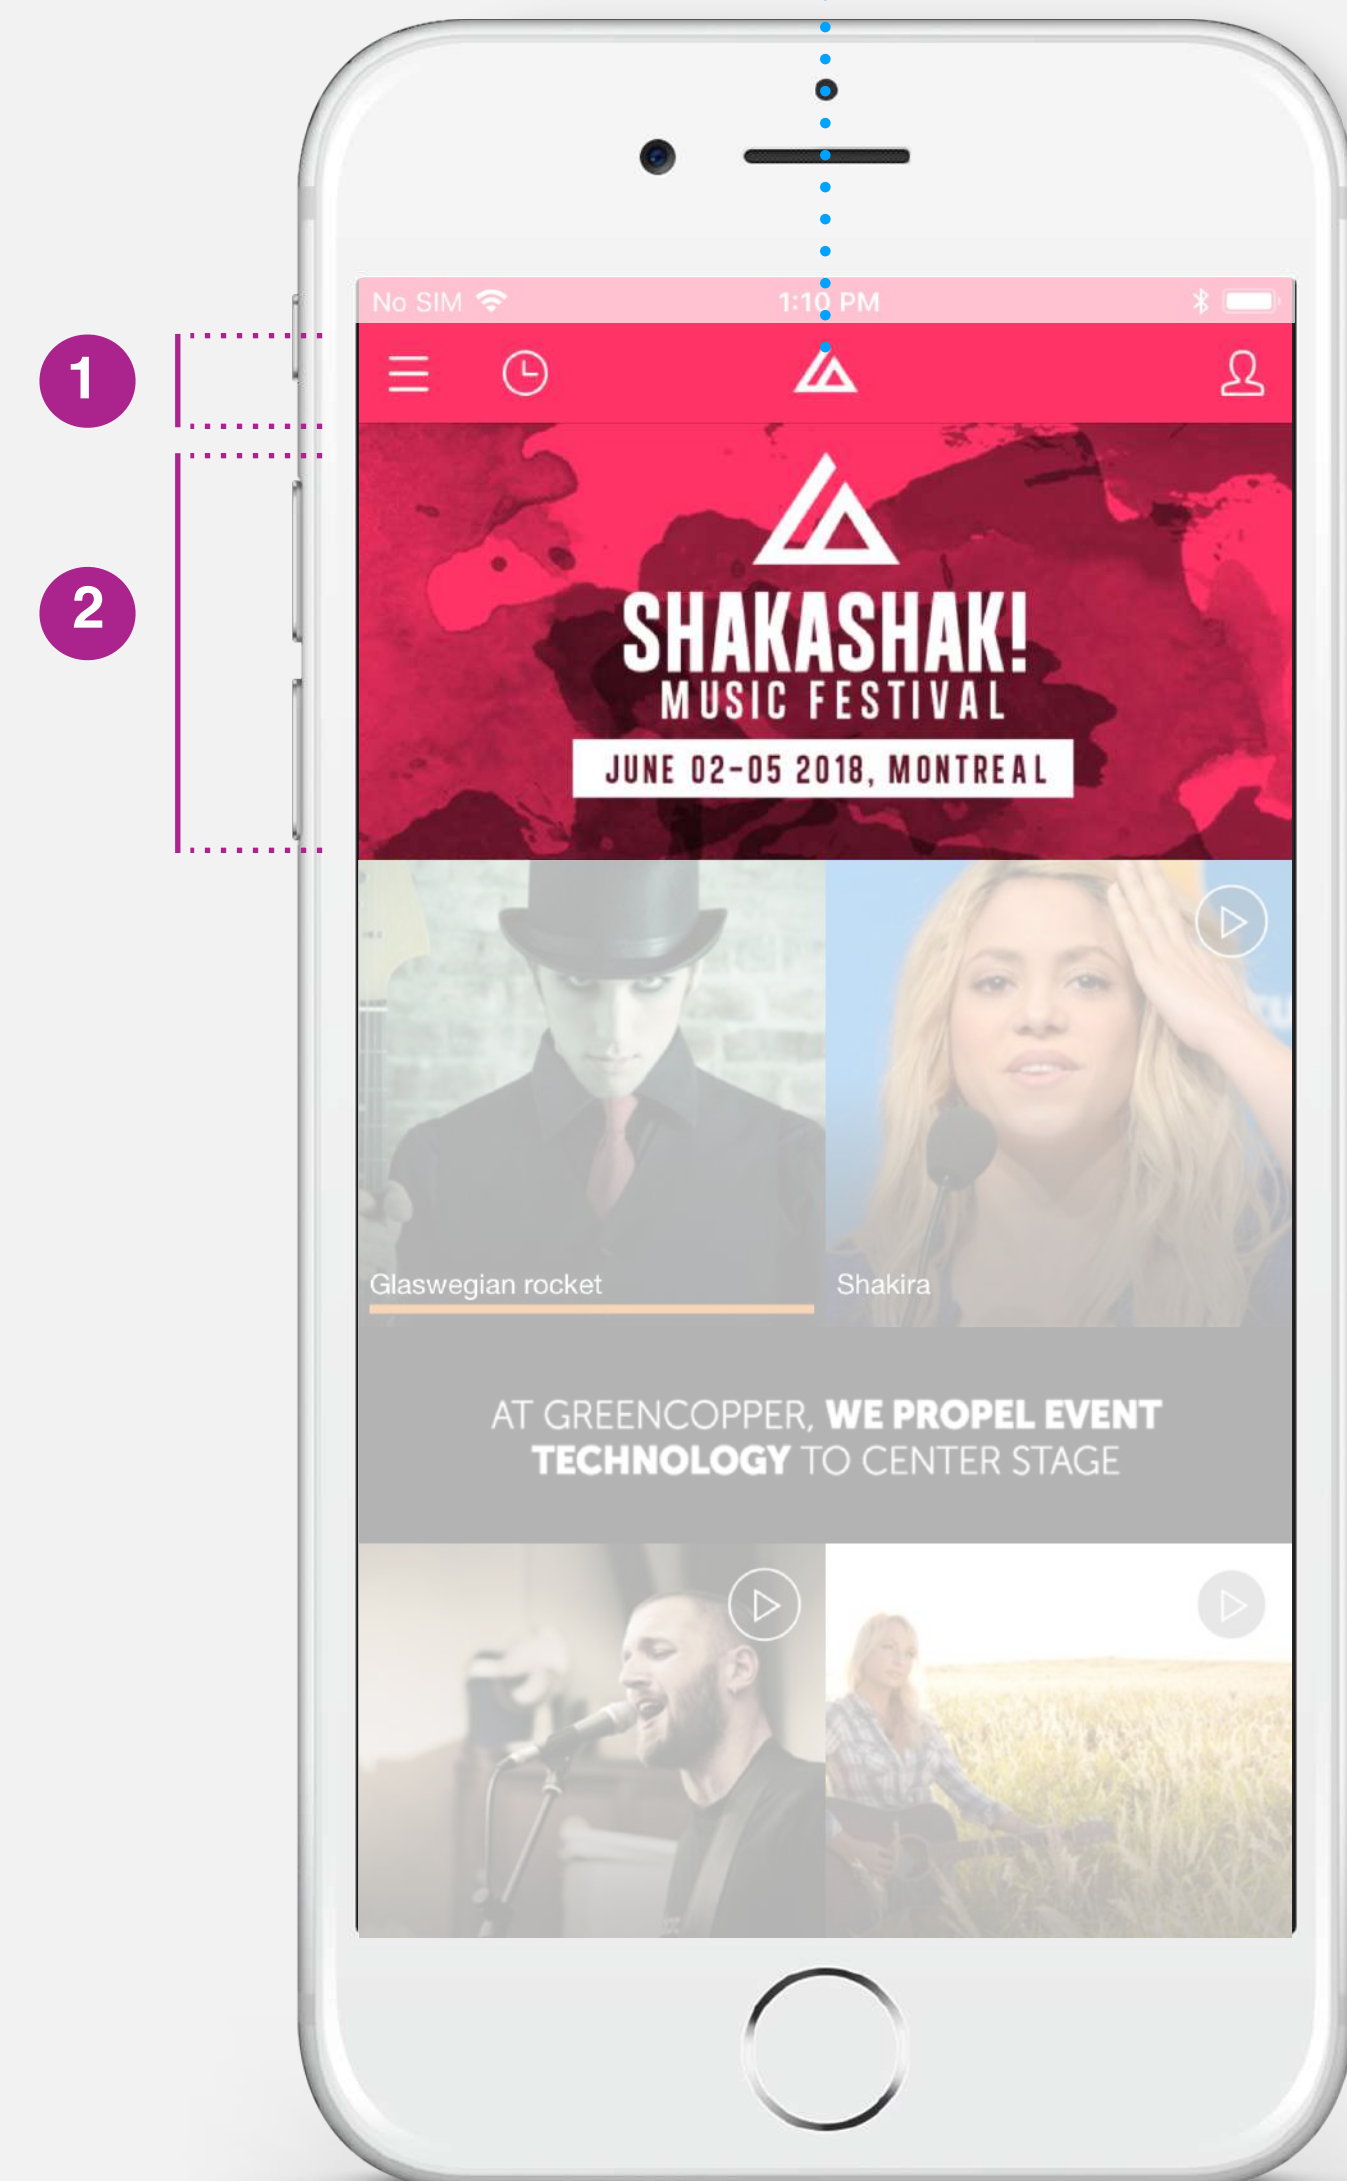

Formato	PNG	
Tamaño	Ancho max 552px	Altura max 240px

EL ENCABEZADO

1 Logotipo en la barra de navegación

ESPECIFICACIONES

Formato	PNG		
Tamaño	Ancho 200px	Altura 88px	Tamaño máximo 400 x 176px

2 El encabezado del Discover (Tamaño mínimo)

ESPECIFICACIONES

Formato	PNG			
Tamaño	Ancho 640px	Altura 240px	Tamaño mínimo 640 x 20px	Tamaño máximo 640 x 1000px

IMPORTANTE

- Se puede actualizar el encabezado del Discover cuando lo desee haciendo clic en “Publicar” desde el CMS.
- Se puede usar el encabezado de Discover de varias maneras: Anunciar las fechas del evento, venta de entradas, concurso, merchandising, visibilidad para los patrocinadores ...

El logotipo en la barra de navegación también se usa para la pantalla de Onboarding

3

PUBLICIDADES

1 Pagina de publicidad al lanzar

ESPECIFICACIONES

Formato	PNG	
Tamaño	Ancho 640px	Altura 920px
	Tamaño mínimo 640 x 50px	Tamaño máximo 640 x 920px

COLORES

Hay que elegir entre tres colores globales:

- 1 Fondo** (El color se usará para el fondo de la aplicación)
- 2 Acento** (El color se usará para las estrellas favoritas, enlaces "localizar", botones "Compartir", pins en los mapas)
- 3 Barra del menú** (El color se usará para el fondo de la barra de menú disponible en toda la aplicación)