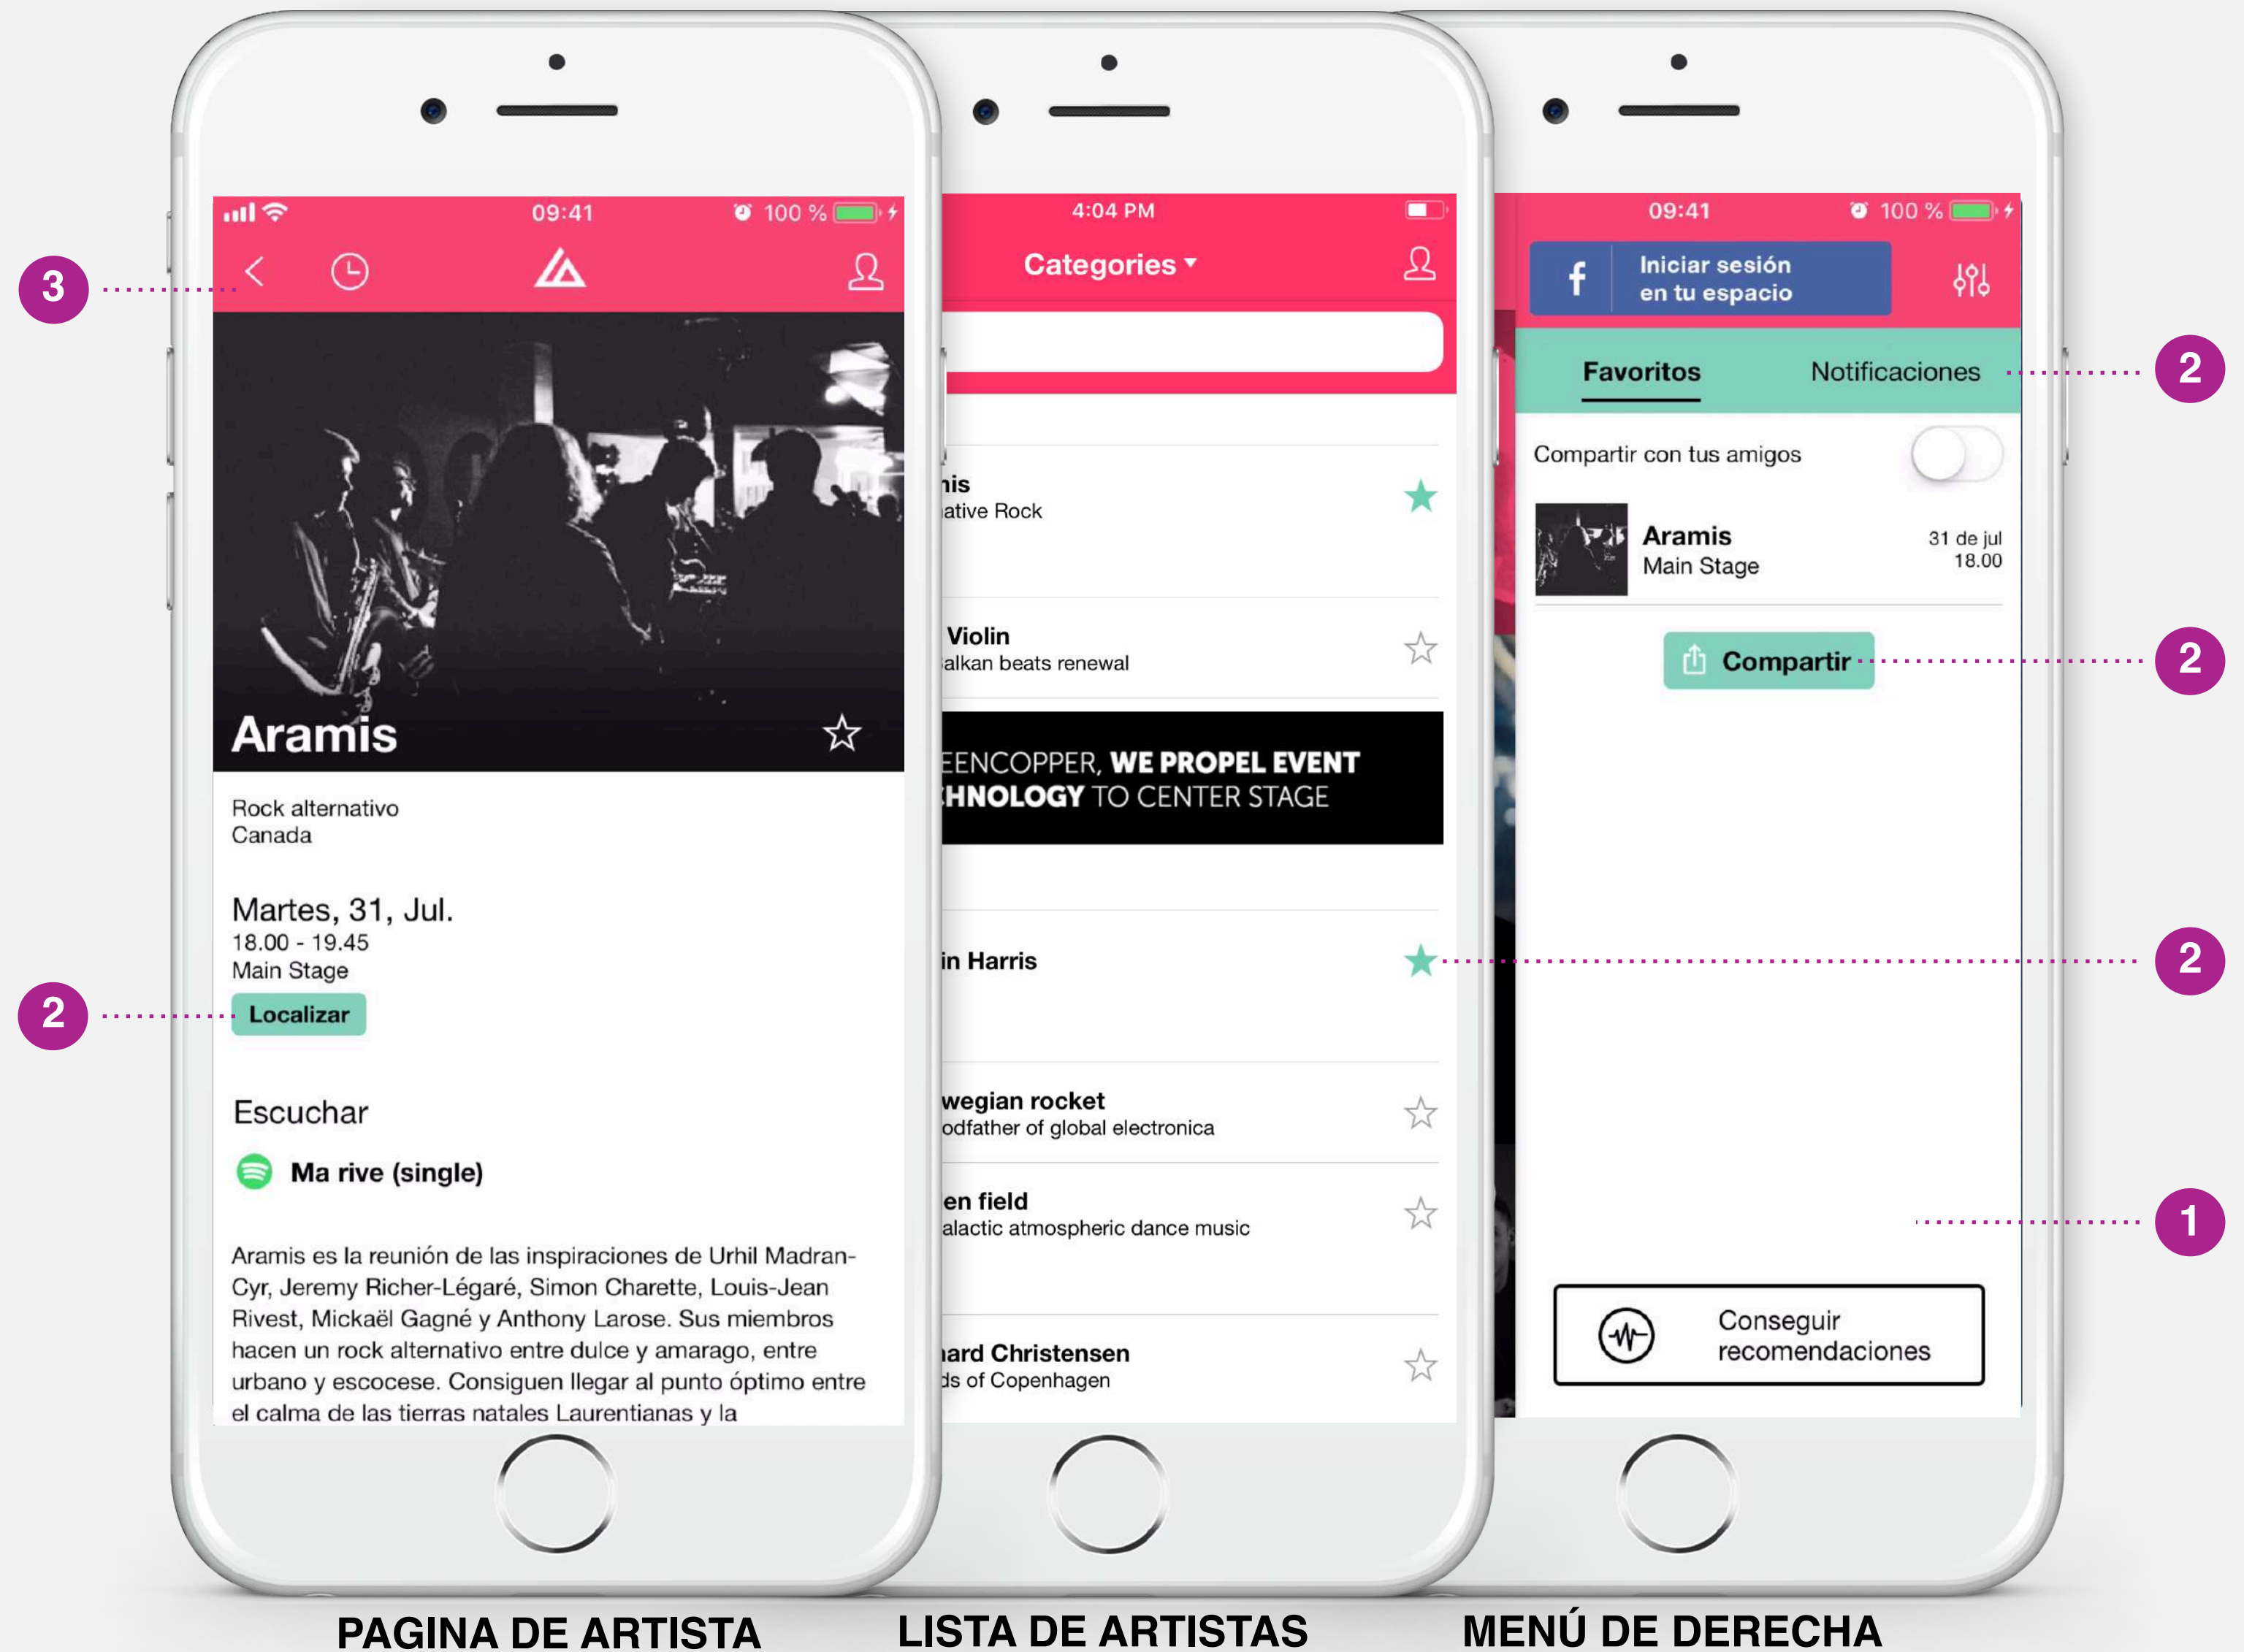

2 Banner publicitario (Tamaño mínimo)

ESPECIFICACIONES

Formato	PNG	
Tamaño	Ancho 640px	Altura 100px
	Tamaño mínimo 640 x 20px	Tamaño máximo 640 x 640px

1

2

ÍCONO DE LA APP

ESPECIFICACIONES

Formato	PNG	
Tamaño	Ancho 1024px	Altura 1024px

IMPORTANTE

- Proporcione una imagen sin esquinas redondeadas o efecto brillante.

PAGINA DEL ARTISTA

ESPECIFICACIONES

Formato	PNG	JPEG		
Resolución	72 DPI			
Modo	RVB			
Tamaño	Largo 640px	Alto 350px		
Peso máximo	20.0 MB			
Modos autorizados	RVB	RGBA	Grayscale	Palette

COLORES

Hay que elegir entre tres colores globales:

- 1 Fondo** (El color se usará para el fondo de la aplicación)
- 2 Acento** (El color se usará para las estrellas favoritas, enlaces "localizar", botones "Compartir", pins en los mapas)
- 3 Barra del menú** (El color se usará para el fondo de la barra de menú disponible en toda la aplicación)

IMPORTANTE

- Si cambia los colores generales, los cambios se aplicarán a toda la aplicación, excepto el menú de la izquierda.

PAGINA DE ARTISTA

LISTA DE ARTISTAS

MENÚ DE DERECHA

GRACIAS