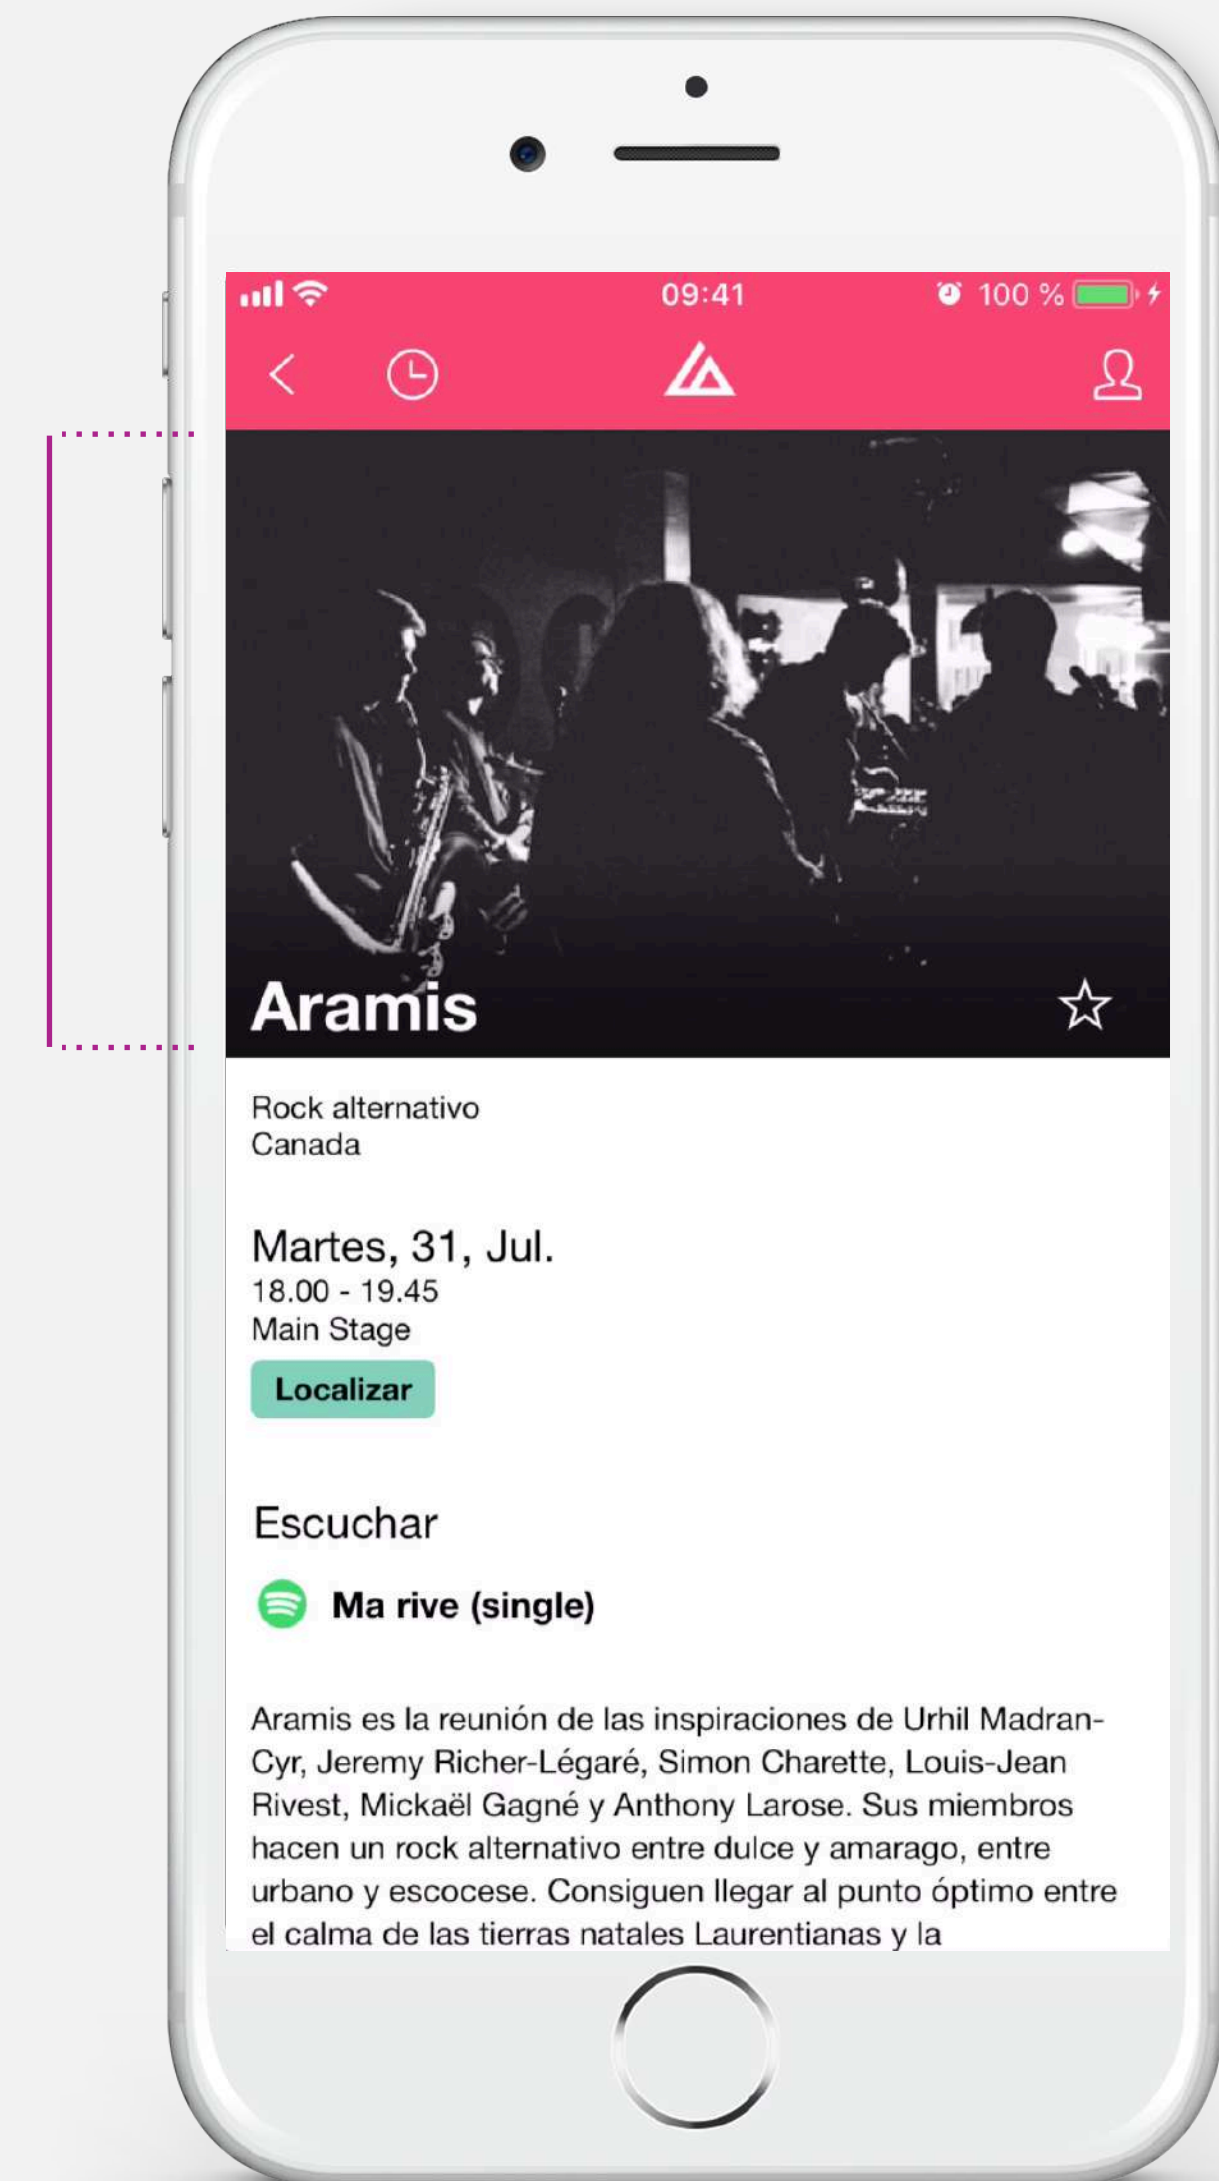

IMPORTANTE

- Proporcione una imagen sin esquinas redondeadas o efecto brillante.

PAGINA DEL ARTISTA

ESPECIFICACIONES

Formato	PNG	JPEG		
Resolución	72 DPI			
Modo	RVB			
Tamaño	Largo 640px	Alto 350px		
Peso máximo	20.0 MB			
Modos autorizados	RVB	RGBA	Grayscale	Palette

COLORES

Hay que elegir entre tres colores globales:

- 1 Fondo** (El color se usará para el fondo de la aplicación)
- 2 Acento** (El color se usará para las estrellas favoritas, enlaces "localizar", botones "Compartir", pins en los mapas)
- 3 Barra del menú** (El color se usará para el fondo de la barra de menú disponible en toda la aplicación)

IMPORTANTE

- Si cambia los colores generales, los cambios se aplicarán a toda la aplicación, excepto el menú de la izquierda.

PAGINA DE ARTISTA

LISTA DE ARTISTAS

MENÚ DE DERECHA

GRACIAS