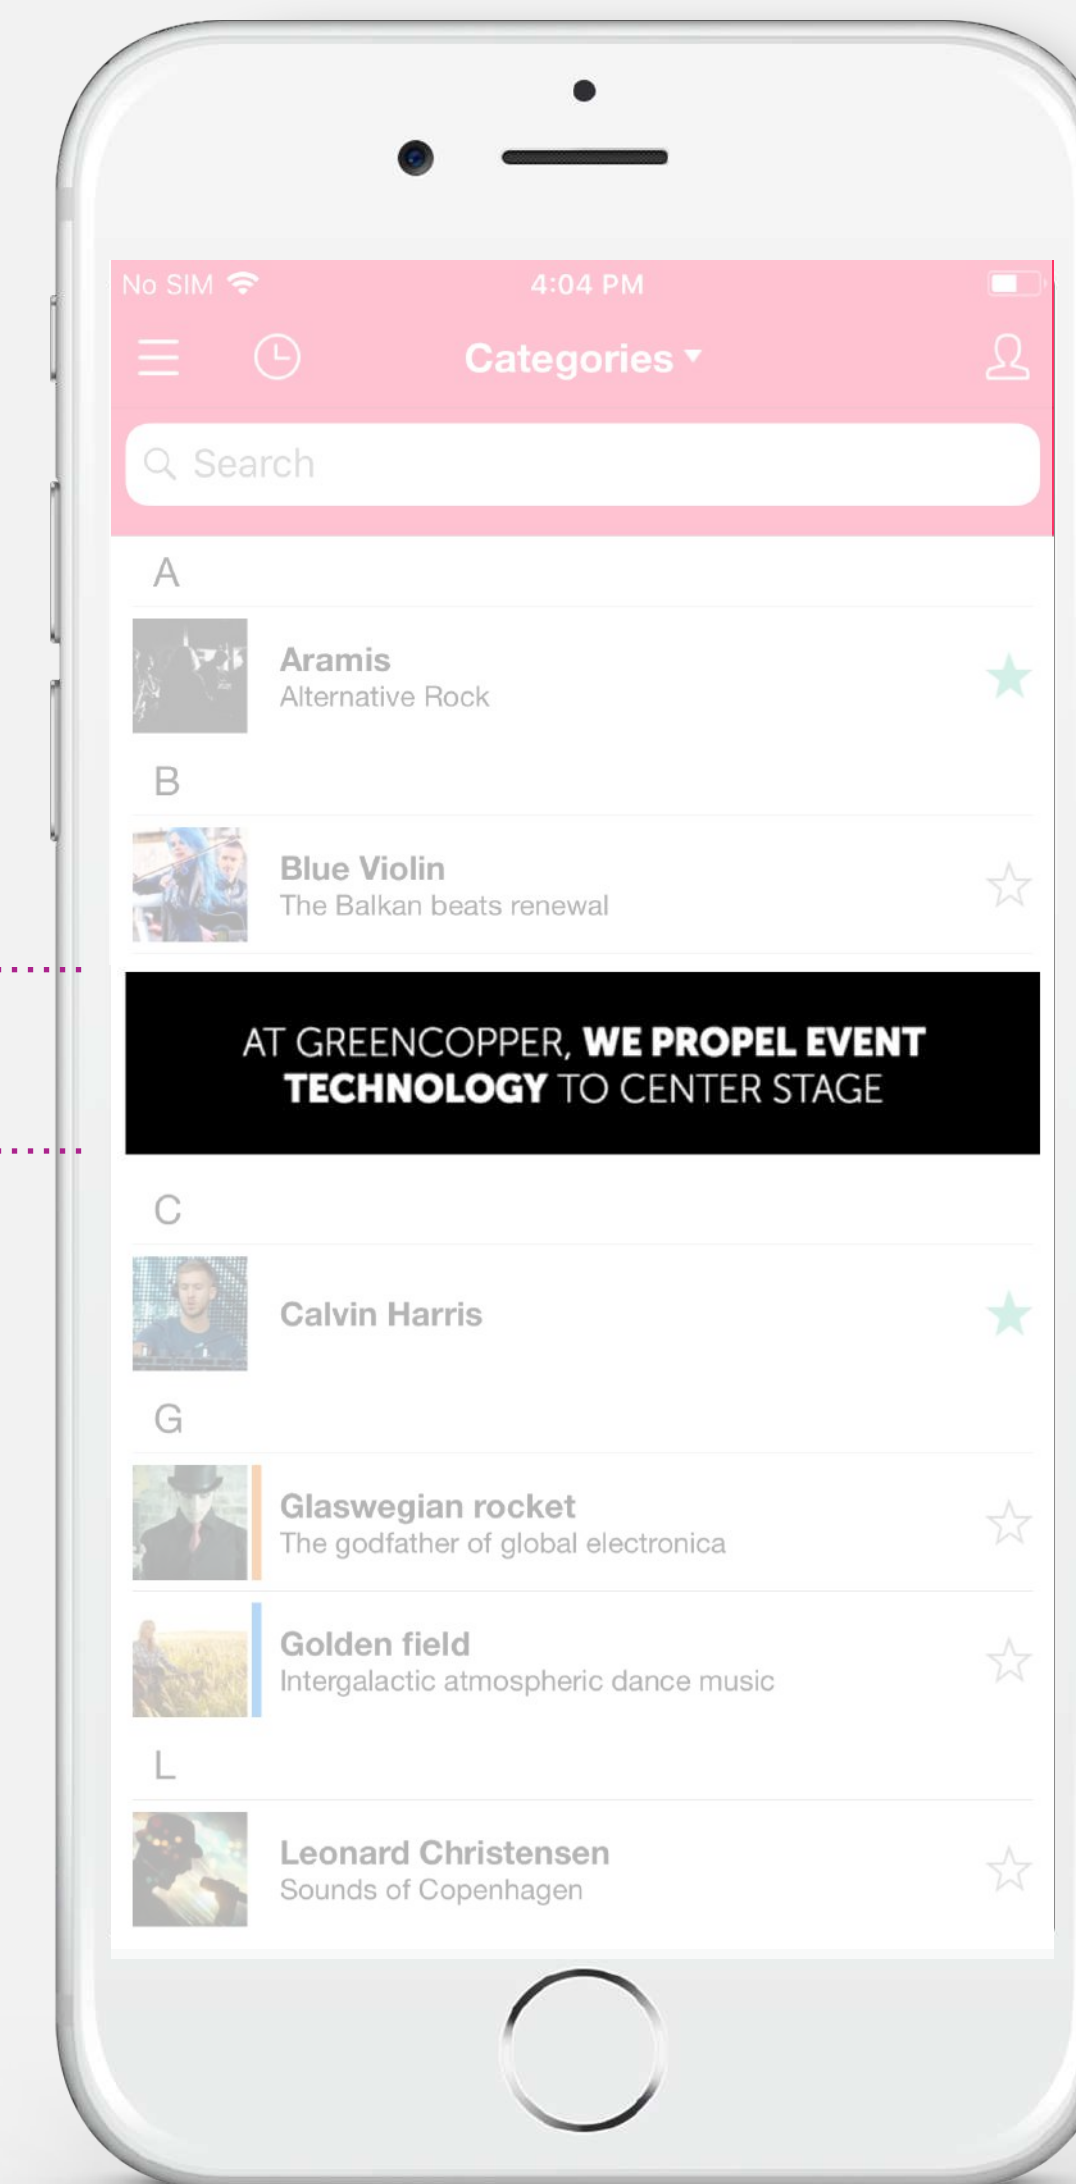

2 Banner publicitario (Tamaño mínimo)

ESPECIFICACIONES

Formato	PNG	
Tamaño	Ancho 640px	Altura 100px
	Tamaño mínimo 640 x 20px	Tamaño máximo 640 x 640px

1

2

ÍCONO DE LA APP

ESPECIFICACIONES

Formato	PNG	
Tamaño	Ancho 1024px	Altura 1024px

COLORES

Hay que elegir entre tres colores globales:

- 1 Fondo** (El color se usará para el fondo de la aplicación)
- 2 Acento** (El color se usará para las estrellas favoritas, enlaces "localizar", botones "Compartir", pins en los mapas)
- 3 Barra del menú** (El color se usará para el fondo de la barra de menú disponible en toda la aplicación)